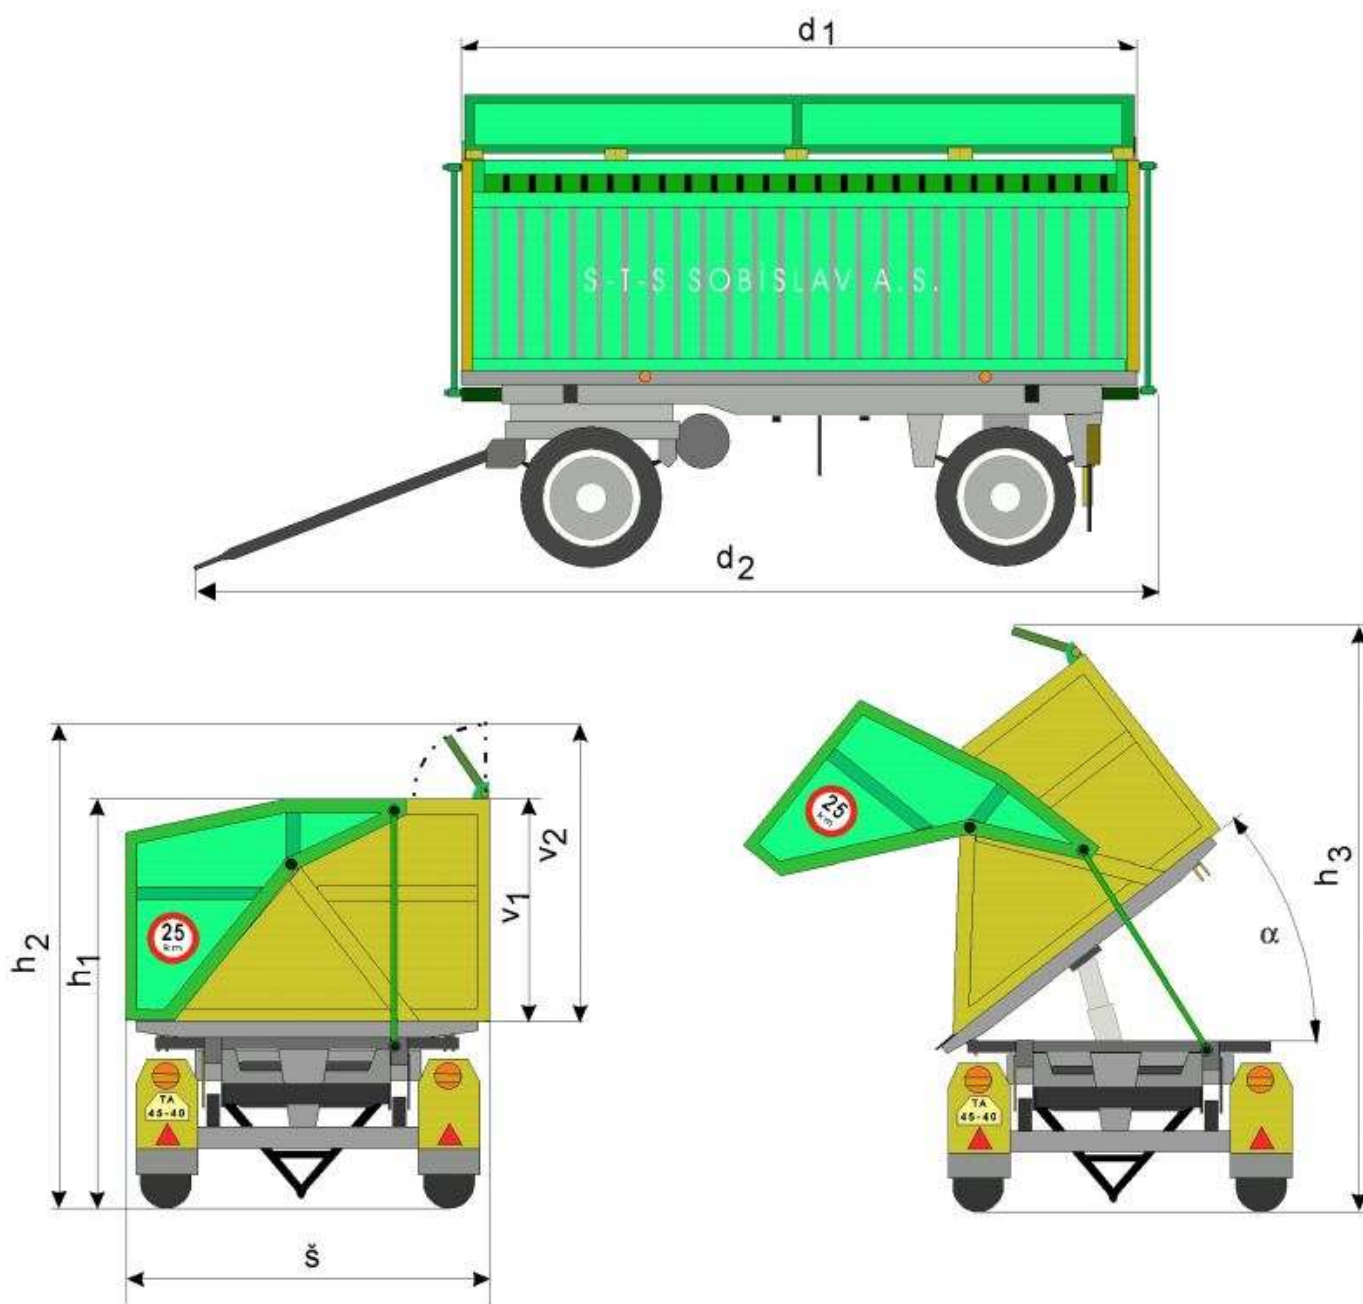

ROZMĚRY VELKOOBJEMOVÉ NÁSTAVBY

TYP VELKOOBJEMOVÉ NÁSTAVBY		
	MA1-020	MA1-020A
	TYP PODVOZKU	
ROZMĚR [mm]	PS-210.8 AGRO	P93S
d_1	4550	5050
d_2	6700	7200
h_1	2860	2860
h_2	3210	3210
h_3	4040	4040
α	45	45
s	2442	2457
v_1	1560	1560
v_2	1910	1910